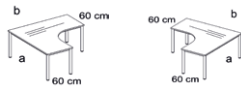

Schreibtische mit Freiformplatten

Breite x Tiefe mm	1.400 x 1.400			
Gestellfarbe	alusalber		chrom	
Ausrichtung	links	rechts	links	rechts
Rundrohrgestell	147828	147830	147829	147831
Quadratrohrgestell	147850	147852	147851	147853
C-Fußgestell mit Stahltraverse	147872	147873	-	-

+ **Direkt mitbestellen!**

- **Trennstufe für Roll- und Standcontainer**
  - VE = 1 Stück 148291 ---
- **CPU- Halter**
  - Belastbar bis 12 kg
  - H x B x T 555 x 515 x 275 mm 148296 ---
- **Vertikaler Kabelkanal**
  - Länge 770 mm
  - Aus Kunststoff in alusalber 148322 ---

! Weiteres Zubehör auf Anfrage lieferbar