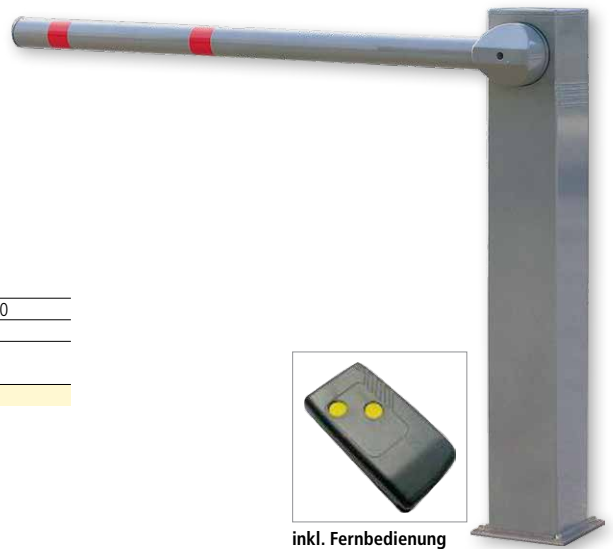

Solar-Schranke sofort einsatzbereit

Die Schranke muss nur aufgedübelt werden und ist betriebsbereit.

- Integrierte Solarzelle lädt den integrierten 6 V Akku auf
- Schrank wird per Fernbedienung gesteuert, optional mit bis zu 25 Fernbedienungen
- Schrankenbaum ist gut sichtbar durch reflektierende Streifen
- Fernbedienung im Lieferumfang enthalten

Schrankenbreite ohne Kasten mm	1.000	1.500	2.000	2.500
Höhe x Tiefe mm	900 x 260	900 x 260	900 x 260	900 x 260
Gesamtbreite inkl. Kasten mm	1100	1600	2100	2600
	222300	222301	222302	222303
	---	---	---	---
Direkt mitbestellen				
zus. Fernbedienung	222304	---		

inkl. Fernbedienung

! umweltschonend - mit integrierter Solarzelle

Elektro-Schranke optimal für den Intensivbetrieb geeignet

Bewährtes „Plug & Play“-Prinzip. Die Schranke lässt sich **einfach und ohne großen Aufwand** durch einen Elektriker installieren.

- Automatisch reversierender Sperrbalken bei Kontakt mit Hindernissen
- Mit Soft-Stopp-Funktion, für den Automatik- oder Totmannbetrieb
- Zeitgesteuertes Schließen und Notriegelung
- Eingebaute Steckdose mit 230 Volt und sparsame 24 Volt Technologie