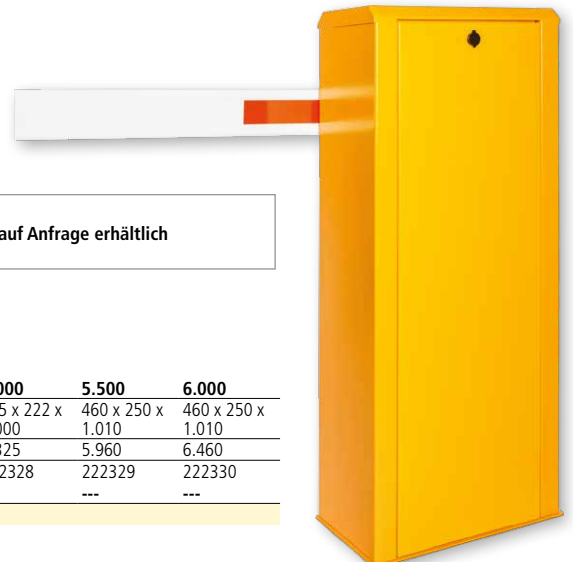

Solar-Schranke sofort einsatzbereit

Die Schranke muss nur aufgedübelt werden und ist betriebsbereit.

- Integrierte Solarzelle lädt den integrierten 6 V Akku auf
- Schrank wird per Fernbedienung gesteuert, optional mit bis zu 25 Fernbedienungen
- Schrankenbaum ist gut sichtbar durch reflektierende Streifen
- Fernbedienung im Lieferumfang enthalten

Schrankenbreite ohne Kasten mm	1.000	1.500	2.000	2.500
Höhe x Tiefe mm	900 x 260	900 x 260	900 x 260	900 x 260
Gesamtbreite inkl. Kasten mm	1100	1600	2100	2600
	222300	222301	222302	222303
	---	---	---	---
Direkt mitbestellen				
zus. Fernbedienung	222304	---		

inkl. Fernbedienung

! umweltschonend - mit integrierter Solarzelle

Elektro-Schranke optimal für den Intensivbetrieb geeignet

Bewährtes „Plug & Play“-Prinzip. Die Schranke lässt sich **einfach und ohne großen Aufwand** durch einen Elektriker installieren.