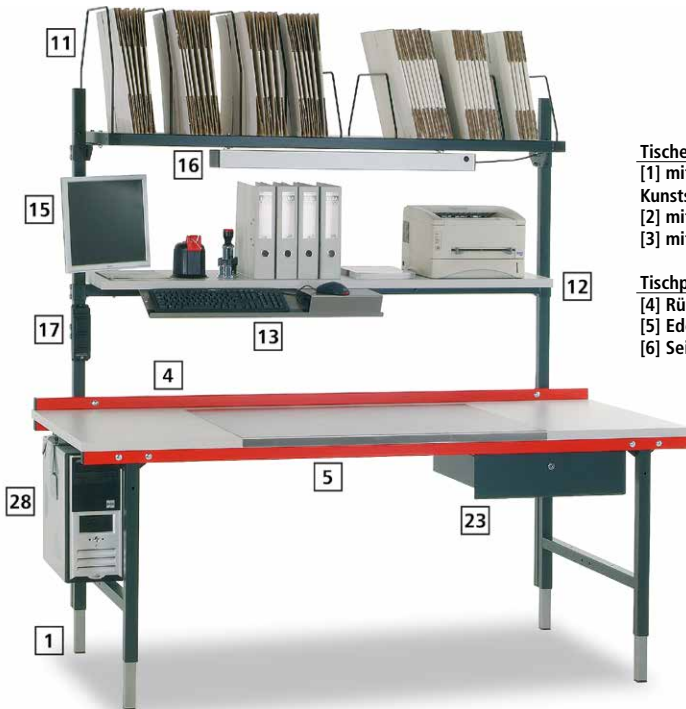

- Tischelemente mit glatter Tischplatte als Arbeits- und Montagetisch, mit Rollenbahn als Transporttisch oder mit Rollenbahn und vorgelagerter Arbeitsplatte als Packtisch
- Alle Modelle stufenlos höhenstellbar von 690 - 960 mm
- **Optional auf Anfrage:** Höhenverstellung per Kurbel sowie elektrische Höhenverstellung für den ergonomischen Einsatz im Schichtbetrieb, für das Handling unterschiedlich großer Packstücke und für das bequeme Anheben oder Absenken schwerer Packstücke

Abb. zeigt Ausführung mit Kurbel-Höhenverstellung (optional auf Anfrage)

! für den Ausbau über dem Tisch

Tische	H x B x T außen mm		
[1] mit Arbeitsplatte mit Kunststoffbeschichtung	690 - 960 x 2.000 x 920	520912	---
[2] mit Rollenbahn ohne Arbeitsfläche	690 - 960 x 1.955 x 640	520913	---
[3] mit Rollenbahn und Arbeitsfläche	690 - 960 x 1.955 x 920	520914	---
Tischplatten-Zubehör	H x B x T mm		
[4] Rückwandboord (für [1])	40 x 2.000 x 40	520915	---
[5] Edelstahlauflage (für [1])	2 x 1.000 x 800	520916	---
[6] Seitenführung (für [2 + 3])	70 x 1.955 x 20	520917	---