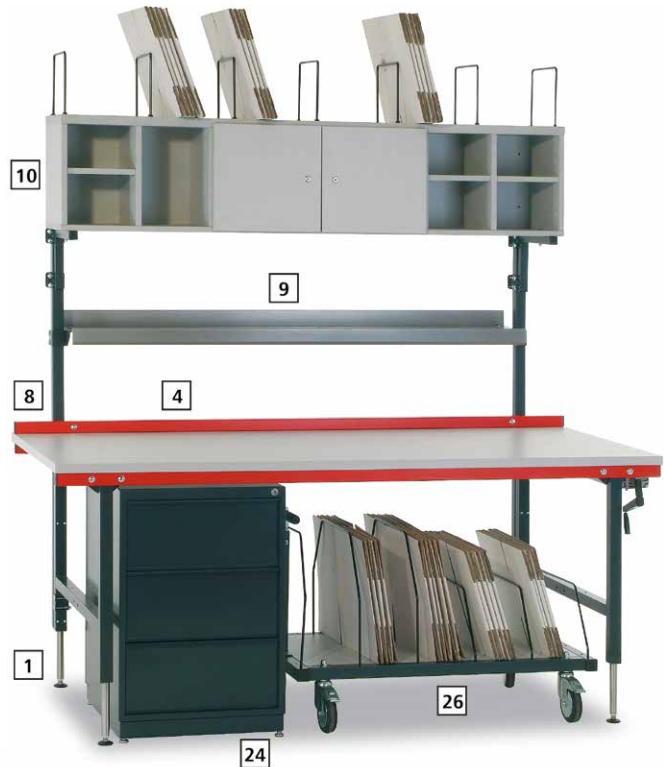

- Tischelemente mit glatter Tischplatte als Arbeits- und Montagetisch, mit Rollenbahn als Transporttisch oder mit Rollenbahn und vorgelagerter Arbeitsplatte als Packtisch
- Alle Modelle stufenlos höhenstellbar von 690 - 960 mm
- **Optional auf Anfrage:** Höhenverstellung per Kurbel sowie elektrische Höhenverstellung für den ergonomischen Einsatz im Schichtbetrieb, für das Handling unterschiedlich großer Packstücke und für das bequeme Anheben oder Absenken schwerer Packstücke

Abb. zeigt Ausführung mit Kurbel-Höhenverstellung (optional auf Anfrage)

! für den Ausbau über dem Tisch

Tische	H x B x T außen mm		
[1] mit Arbeitsplatte mit Kunststoffbeschichtung	690 - 960 x 2.000 x 920	520912	---
[2] mit Rollenbahn ohne Arbeitsfläche	690 - 960 x 1.955 x 640	520913	---
[3] mit Rollenbahn und Arbeitsfläche	690 - 960 x 1.955 x 920	520914	---
Tischplatten-Zubehör	H x B x T mm		
[4] Rückwandboord (für [1])	40 x 2.000 x 40	520915	---
[5] Edelstahlauflage (für [1])	2 x 1.000 x 800	520916	---
[6] Seitenführung (für [2 + 3])	70 x 1.955 x 20	520917	---