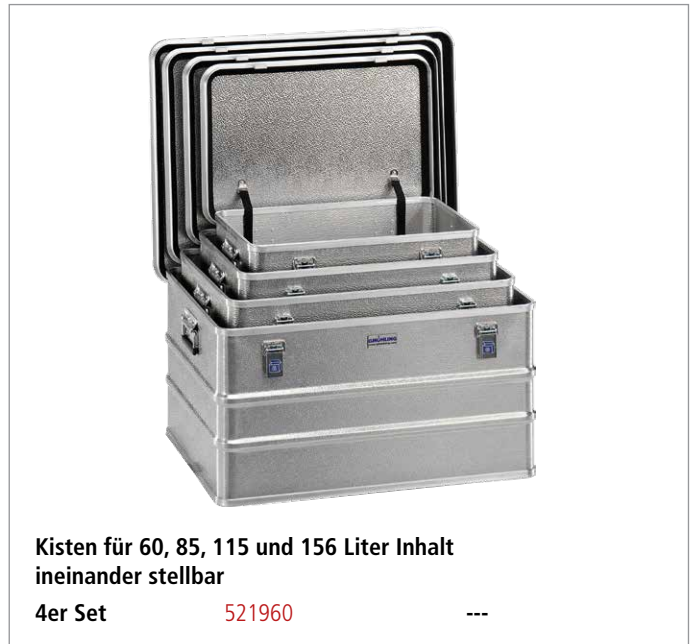

Aluminium-Transportkiste sicher lagern und transportieren

- **Hochwertig verarbeitet** - mit stabilen umlaufenden Randschutzprofilen
- **Strukturierte, kratz feste Oberfläche** - aus Aluminium mit geringem Eigengewicht
- **Sicher verschlossen und einfach im Handling** - Deckel mit geschützt angebrachter Gummidichtung, 2 selbsthemmende Scharniere zum kompletten Aushängen und belastbare Gurtbänder
- **Diebstahlsicher** - Hebel-Spannverschlüsse durch Plombendraht oder Vorhängeschloss verschließbar
- **Sicher stapelbar** dank umlaufendem Rand
- **Sicher transportieren** - hoch belastbare Federfallgriffe an den Stirnseiten

Sie haben die Wahl:

- **Für jeden Einsatz die passende Kiste** - im Europaletten- oder Sondermaß

Kisten für 60, 85, 115 und 156 Liter Inhalt
ineinander stellbar

4er Set 521960 ---

Ausführung	Europaletten-Maße								Sonder-Maße	
	[1]	[2]	[3]	[4]	[5]	[6]	[7]	[8]	[9]	
Inhalt Liter	26	42	60	73	81	156	239	85	115	
Außen-Länge x Breite mm	388 x 288	588 x 388	588 x 388	588 x 388	788 x 388	788 x 588	788 x 588	655 x 455	721 x 521	
Innen-Länge x Breite mm	353 x 253	553 x 353	553 x 353	553 x 353	753 x 353	753 x 553	753 x 553	620 x 420	686 x 486	
Außen-Höhe mm	340	250	328	410	340	410	610	358	380	
Innen-Höhe mm	310	220	300	380	310	380	580	328	350	
	142413	471007	471018	471029	510302	471051	471062	510324	510346	
	---	---	---	---	---	---	---	---	---	
Direkt mitbestellen										
Zylinder-Schlösser (Aufpreis)	239151	492936	492936	492936	492936	492936	492936	492936	492936	
Trennwand (1 Stück)	---	492867	492878	492889	510313	492903	492914	-	-	
Trennwand-Führung (1 Paar)	---	492925	492925	492925	492925	492925	492925	-	-	

! Weitere Maße auf Anfrage lieferbar

! Sicher stapelbar durch umlaufendes Randprofil

Trennwand (1 Stück) und Trennwandführungen (1 Paar)

arretierbar durch Vorhängeschloss

Zylinderschloss gegen Aufpreis