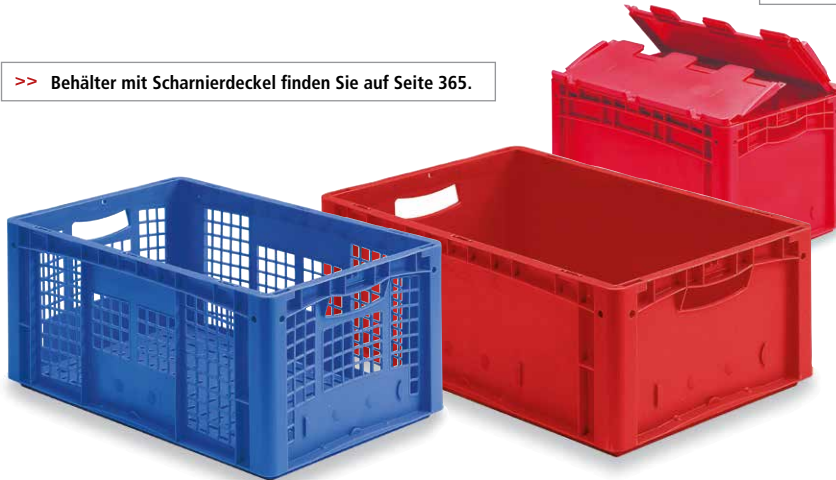

# Euronorm-Stapelbehälter Ergonomic

## hoch belastbar und beständig

- **Optimale Raumausnutzung** - maßlich auf die Europalette abgestimmt
- **Großes Innenvolumen** durch optimierte Seitenwand-Konstruktion
- **Robust und langlebig** aus bruchfestem Polypropylen
- **Schutz gegen Verschmutzung** dank hohem Rippenboden
- **Sicher stapelbar**
- **Einfach zu tragen** mit Durchfassgriffen an den Stirnseiten

### Sie haben die Wahl:

- **Schutz vor Schmutz oder gute Belüftung** - Wände und Boden wahlweise geschlossen oder durchbrochen

>> Behälter mit Scharnierdeckel finden Sie auf Seite 365.

Transportroller 620 x 420 mm, abgestimmt auf Behältermaße

Halterungen für Belege, Größe 210 x 74 auf allen Seiten

ergonomische Durchfass-Griffe an den Stirnseiten

Europaletten-Maß bei allen Behältergrößen

glatte Innenwände für leichte Reinigung bei geschlossenen Behältern