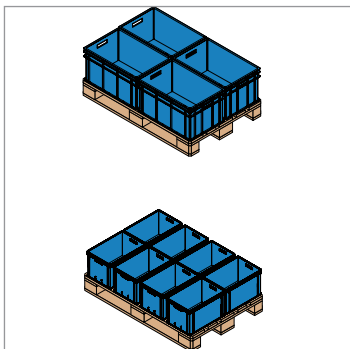

## hoch belastbar und beständig

- **Optimale Raumausnutzung** - maßlich auf die Europalette abgestimmt
- **Großes Innenvolumen** durch optimierte Seitenwand-Konstruktion
- **Robust und langlebig** aus bruchfestem Polypropylen
- **Schutz gegen Verschmutzung** dank hohem Rippenboden
- **Sicher stapelbar**
- **Einfach zu tragen** mit Durchfassgriffen an den Stirnseiten

### Sie haben die Wahl:

- **Schutz vor Schmutz oder gute Belüftung** - Wände und Boden wahlweise geschlossen oder durchbrochen

>> Behälter mit Scharnierdeckel finden Sie auf Seite 365.

Transportroller 620 x 420 mm, abgestimmt auf Behältermaße

Halterungen für Belege, Größe 210 x 74 auf allen Seiten

ergonomische Durchfass-Griffe an den Stirnseiten

Europaletten-Maß bei allen Behältergrößen

glatte Innenwände für leichte Reinigung bei geschlossenen Behältern

Rippenboden gegen Verschmutzung bei durchbrochenen Behältern

Länge x Breite mm		200 x 150	300 x 200	400 x 300				600 x 400					
Höhe mm		120	120	120	170	220	270	120	170	220	270	320	420
Inhalt Liter		2	3,5	9,8	15	19	24	21	31	41	51	62	82
Wände und Boden geschlossen		10 / -	15 / -	30 / 250	30 / 250	30 / 250	30 / 250	15 / 300	15 / 300	15 / 300	15 / 300	20 / 300	20 / 300
Traglast / Auflast kg													
blau		863007	863277	863018	863029	863051	863062	863073	863084	863095	863109	863131	863142
rot		-	-	863164	863175	863186	863197	-	863222	863233	863244	863255	863266
---		---	---	---	---	---	---	---	---	---	---	---	---
Wände und Boden durchbrochen				30 / 250	30 / 250	30 / 250	30 / 250	35 / 300	35 / 300	35 / 300	35 / 300	35 / 300	35 / 300
Traglast / Auflast kg													
blau		-	-	863288 *	863299	863302	863313	863324 *	863335	863346	863357	863368	863379
---		---	---	---	---	---	---	---	---	---	---	---	---