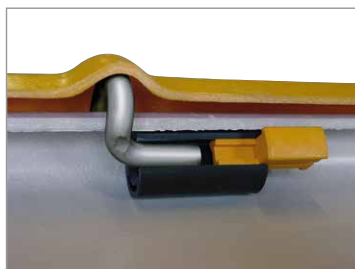

- Aus glasfaserverstärktem Kunststoff (GFK)
- Selbstsichernder Federverschluss aus Edelstahl, von innen und außen zu öffnen
- Lieferung in unmontiertem Zustand
- Deckel ohne Werkzeug leicht zu montieren

spitzer Deckel ab 550 Liter

flache Deckel bis 400 Liter

seitlich stapelbar für platzsparende Lagerung

ab 550 Liter Inhalt mit selbstschließenden Verschluss aus Edelstahl

Deckel ab 550 Liter Inhalt ohne Werkzeug abnehmbar

verzinktes Fahrgestell auf Anfrage

Inhalt Liter	100	200	400	550	700	1.100
Höhe mm	340	640	690	670	680	780
Breite x Tiefe mm	890 x 600	890 x 600	890 x 600	1.210 x 820	1.210 x 820	1.340 x 990
ohne / mit Stapeltaschen	ohne	ohne	mit	ohne	mit	ohne
Entnahmeöffnung	ohne	ohne	mit	ohne	mit	ohne
ohne	148581	148582	148584	148586	148589	-
mit	---	---	---	---	---	---
ohne / mit Stapeltaschen	ohne	ohne	mit	ohne	mit	ohne
Entnahmeöffnung	ohne	ohne	mit	ohne	mit	ohne
ohne	148591	148592	148594	148596	148598	313389
mit	---	---	---	---	---	---
ohne / mit Stapeltaschen	ohne	ohne	mit	ohne	mit	ohne
Entnahmeöffnung	ohne	ohne	mit	ohne	mit	ohne
ohne	-	148583	148585	148587	148590	500360
mit	---	---	---	---	---	---
ohne / mit Stapeltaschen	ohne	ohne	mit	ohne	mit	ohne
Entnahmeöffnung	ohne	ohne	mit	ohne	mit	ohne
ohne	-	148593	148595	148597	148600	500361
mit	---	---	---	---	---	---