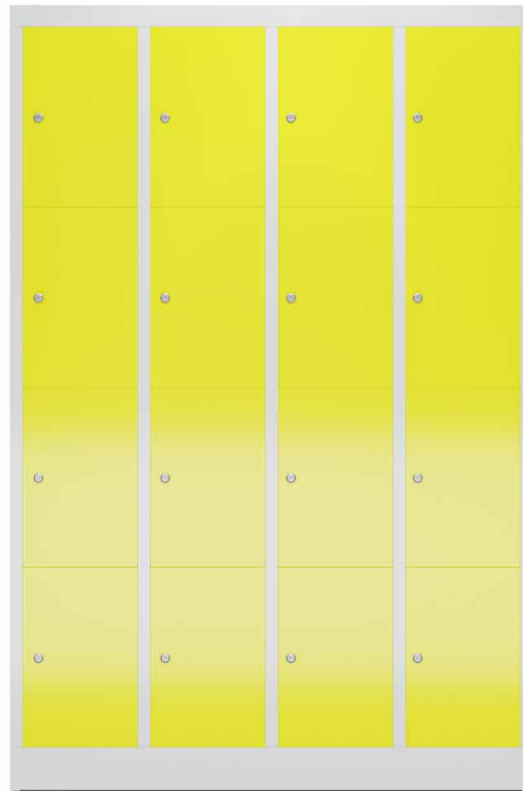

Garderobenschrank ClassiX

preiswertes Einstiegsortiment

NEW

- Der Allrounder in Umkleide-, Sozial- und Pausenräumen
- **Langlebig und pflegeleicht** - aus verschweißtem Stahl mit Pulverbeschichtung
- **Weniger Schmutz und leichte Reinigung** dank geschlossenem Sockel

[1] Garderobenschrank + [2] Doppelstöckige Garderobe

- **Natürliche Zwangsbelüftung** durch Lüftungsriemen in der Tür
- **Verstärkte Türstabilität** durch Kastenprofil
- **Personalisierbar** durch gestanzte Etikettenrahmen
- **Schutz vor unbefugtem Zugriff** - abschließbar mit Drehriegelverschluss für Vorhängeschloss
- **Kleidung ordentlich verstauen** - mit Kleiderstange mit zwei Doppelhaken, Ausführung [1] mit zusätzlichem Hutboden

[3] Schließfachschrank

- Ideal für persönliche Wertsachen
- **Diebstahlsicher** durch Zylinderschloss

1

1

Auf einen Blick!

Höhe x Tiefe 1.800 x 500 mm
Korpusfarbe RAL 7035 lichtgrau

Top-Angebot!

ab

241777

2

3

3