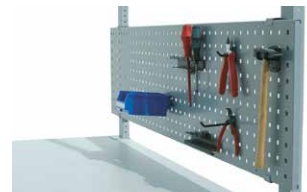

1. **Organisationswand**
2. Höhe 400 mm
   - Passende Haken finden Sie ab Seite 72

- Länge 1.000 mm **504814**
- Länge 1.250 mm **504815**
- Länge 1.500 mm **504816**
- Länge 1.750 mm **504817**
- Länge 2.000 mm **504818**