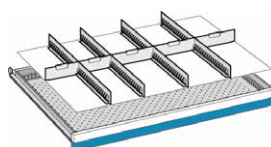

+ Direkt mitbestellen!

1 Schlitzwand
2 Trennbleche

für Fronthöhe 100 mm 508607 ---
für Fronthöhe 150 mm 508608 ---
für Fronthöhe 200 mm 508635 ---
für Fronthöhe 300 mm 508609 ---

16 Einsatzkästen 75 x 75 mm
16 Einsatzkästen 150 x 75 mm
4 Einsatzkästen 150 x 150 mm

für Fronthöhe 50 mm 508613 ---
für Fronthöhe 75 mm 508614 ---

4 Schlitzwände
21 Trennbleche

für Fronthöhe 50 mm 508610 ---
für Fronthöhe 75 mm 508611 ---
für Fronthöhe 100 mm 508612 ---

16 Muldenteile 3-teilig
60 Muldenwände 3-teilig
ab Fronthöhe 50 mm 508615 ---

Schrankgröße: Breite 1.023 mm, Tiefe 725 mm

* Traglast 75 kg

Höhe mm	1.000		7		8		10	
Schubladen	6		7		8		10	
Schließung	Key Lock	Code Lock	Key Lock	Code Lock	Key Lock	Code Lock	Key Lock	Code Lock
Schubladen	530498	530515	530499	530516	530500	530517	530501	530518
Traglast 75 kg	---	---	---	---	---	---	---	---
Schubladen	530497	530520	508572	530521	508573	530522	508574	530523
Traglast 200 kg	---	---	---	---	---	---	---	---

+ Direkt mitbestellen!

4 Schlitzwände
5 Trennbleche

für Fronthöhe 50 mm 508616 ---
für Fronthöhe 75 mm 508618 ---
für Fronthöhe 100 mm 508619 ---
für Fronthöhe 150 mm 508620 ---
für Fronthöhe 200 mm 508621 ---
für Fronthöhe 300 mm 508622 ---