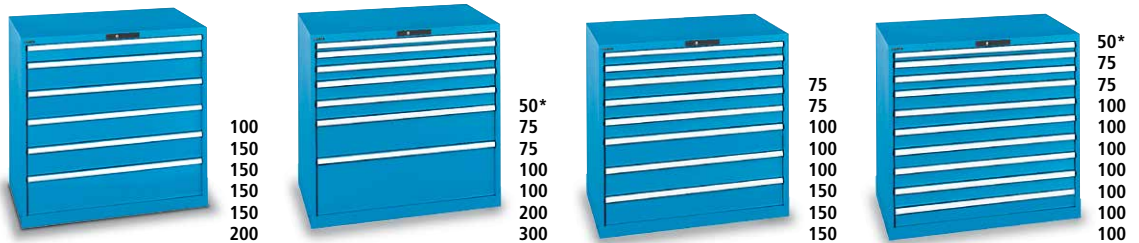

+ Direkt mitbestellen!

1 Schlitzwand
2 Trennbleche

für Fronthöhe 100 mm 508607 ---
für Fronthöhe 150 mm 508608 ---
für Fronthöhe 200 mm 508635 ---
für Fronthöhe 300 mm 508609 ---

16 Einsatzkästen 75 x 75 mm
16 Einsatzkästen 150 x 75 mm
4 Einsatzkästen 150 x 150 mm

für Fronthöhe 50 mm 508613 ---
für Fronthöhe 75 mm 508614 ---

4 Schlitzwände
21 Trennbleche

für Fronthöhe 50 mm 508610 ---
für Fronthöhe 75 mm 508611 ---
für Fronthöhe 100 mm 508612 ---

16 Muldenteile 3-teilig
60 Muldenwände 3-teilig
ab Fronthöhe 50 mm 508615 ---

Schrankgröße: Breite 1.023 mm, Tiefe 725 mm

* Traglast 75 kg

Höhe mm	1.000		7		8		10	
Schubladen	6		7		8		10	
Schließung	Key Lock	Code Lock	Key Lock	Code Lock	Key Lock	Code Lock	Key Lock	Code Lock
Schubladen	530498	530515	530499	530516	530500	530517	530501	530518
Traglast 75 kg	---	---	---	---	---	---	---	---
Schubladen	530497	530520	508572	530521	508573	530522	508574	530523
Traglast 200 kg	---	---	---	---	---	---	---	---

+ Direkt mitbestellen!

4 Schlitzwände
5 Trennbleche

für Fronthöhe 50 mm 508616 ---
für Fronthöhe 75 mm 508618 ---
für Fronthöhe 100 mm 508619 ---
für Fronthöhe 150 mm 508620 ---
für Fronthöhe 200 mm 508621 ---
für Fronthöhe 300 mm 508622 ---