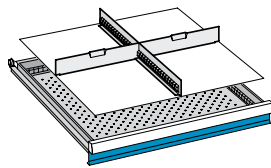

Schrankgröße: Breite 717 mm, Tiefe 725 mm

* Traglast 75 kg

Höhe mm	1.000		7		8		8		10	
Schubladen	6		7		8		8		10	
Schließung	Key Lock	Code Lock	Key Lock	Code Lock	Key Lock	Code Lock	Key Lock	Code Lock	Key Lock	Code Lock
Schubladen	508560	530504	508562	530505	508564	530506	508566	530507	508568	530508
Traglast 75 kg	---	---	---	---	---	---	---	---	---	---
Schubladen	508561	530509	508563	530510	508565	530511	508567	530512	508569	530513
Traglast 200 kg	---	---	---	---	---	---	---	---	---	---

+ Direkt mitbestellen!

1 Schlitzwand
2 Trennbleche

für Fronthöhe 100 mm 508607 ---
für Fronthöhe 150 mm 508608 ---
für Fronthöhe 200 mm 508635 ---
für Fronthöhe 300 mm 508609 ---

16 Einsatzkästen 75 x 75 mm
16 Einsatzkästen 150 x 75 mm
4 Einsatzkästen 150 x 150 mm

für Fronthöhe 50 mm 508613 ---
für Fronthöhe 75 mm 508614 ---

4 Schlitzwände
21 Trennbleche

für Fronthöhe 50 mm 508610 ---
für Fronthöhe 75 mm 508611 ---
für Fronthöhe 100 mm 508612 ---

16 Muldenteile 3-teilig
60 Muldenwände 3-teilig
ab Fronthöhe 50 mm 508615 ---

+ Direkt mitbestellen!

4 Schlitzwände
5 Trennbleche

für Fronthöhe 50 mm 508616 ---
für Fronthöhe 75 mm 508618 ---
für Fronthöhe 100 mm 508619 ---
für Fronthöhe 150 mm 508620 ---
für Fronthöhe 200 mm 508621 ---
für Fronthöhe 300 mm 508622 ---