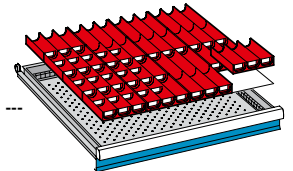

+ Direkt mitbestellen!

1 Schlitzwand
2 Trennbleche

für Fronthöhe 100 mm 508607 ---
für Fronthöhe 150 mm 508608 ---
für Fronthöhe 200 mm 508635 ---
für Fronthöhe 300 mm 508609 ---

16 Einsatzkästen 75 x 75 mm
16 Einsatzkästen 150 x 75 mm
4 Einsatzkästen 150 x 150 mm

für Fronthöhe 50 mm 508613 ---
für Fronthöhe 75 mm 508614 ---

4 Schlitzwände
21 Trennbleche

für Fronthöhe 50 mm 508610 ---
für Fronthöhe 75 mm 508611 ---
für Fronthöhe 100 mm 508612 ---

16 Muldenteile 3-teilig
60 Muldenwände 3-teilig
ab Fronthöhe 50 mm 508615 ---

Schrankgröße: Breite 1.023 mm, Tiefe 725 mm

* Traglast 75 kg

Höhe mm	1.000		7		8		10	
Schubladen	6		7		8		10	
Schließung	Key Lock	Code Lock	Key Lock	Code Lock	Key Lock	Code Lock	Key Lock	Code Lock
Schubladen	530498	530515	530499	530516	530500	530517	530501	530518
Traglast 75 kg	---	---	---	---	---	---	---	---
Schubladen	530497	530520	508572	530521	508573	530522	508574	530523
Traglast 200 kg	---	---	---	---	---	---	---	---

+ Direkt mitbestellen!

4 Schlitzwände
5 Trennbleche

für Fronthöhe 50 mm 508616 ---
für Fronthöhe 75 mm 508618 ---
für Fronthöhe 100 mm 508619 ---
für Fronthöhe 150 mm 508620 ---
für Fronthöhe 200 mm 508621 ---
für Fronthöhe 300 mm 508622 ---