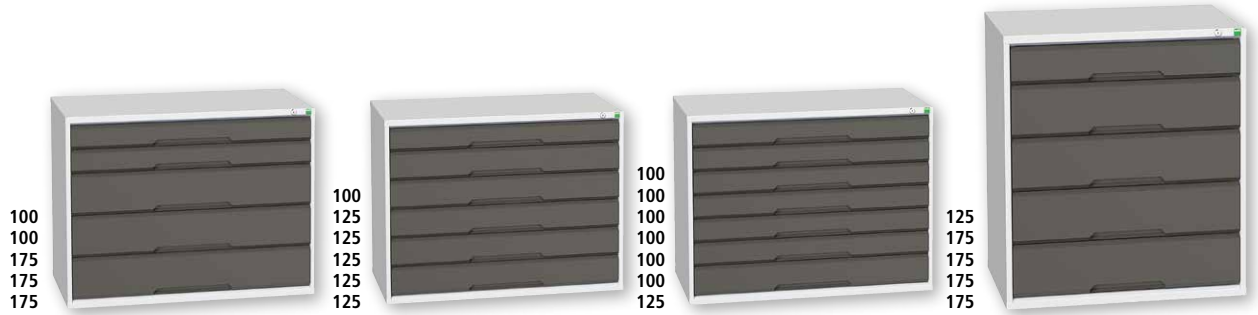

## Schrankgröße: Tiefe 550 mm, Höhe x Breite gem. Tabelle

<b>Höhe</b>	<b>800</b>								<b>900</b>
<b>Schubladen ohne Auszusperre</b>	<b>5</b>		<b>6</b>		<b>7</b>		<b>5</b>		
<b>Breite mm</b>	525	231953	---	231958	---	231962	---	231971	---
	800	232024	---	232029	---	232033	---	232042	---
	1.050	232080	---	232085	---	232089	---	232098	---

<b>Höhe</b>	<b>800</b>								<b>900</b>
<b>Schubladen mit Auszusperre</b>	<b>5</b>		<b>6</b>		<b>7</b>		<b>5</b>		
<b>Breite mm</b>	525	232136	---	232140	---	232145	---	232154	---
	800	232193	---	232198	---	232202	---	232210	---
	1.050	232249	---	232253	---	232258	---	232267	---

<b>Höhe</b>	<b>900</b>				<b>1.000</b>				
<b>Schubladen ohne Auszusperre</b>	<b>6</b>		<b>7</b>		<b>7</b>		<b>9</b>		
<b>Breite mm</b>	525	231975	---	231980	---	231993	---	231997	---
	800	232046	---	232050	---	232063	---	232067	---
	1.050	232102	---	232106	---	232120	---	232124	---

<b>Höhe</b>	<b>900</b>				<b>1.000</b>				
<b>Schubladen mit Auszusperre</b>	<b>6</b>		<b>7</b>		<b>7</b>		<b>9</b>		
<b>Breite mm</b>	525	232158	---	232162	---	232176	---	232180	---
	800	232214	---	232218	---	232231	---	232236	---
	1.050	232271	---	232275	---	232289	---	232293	---