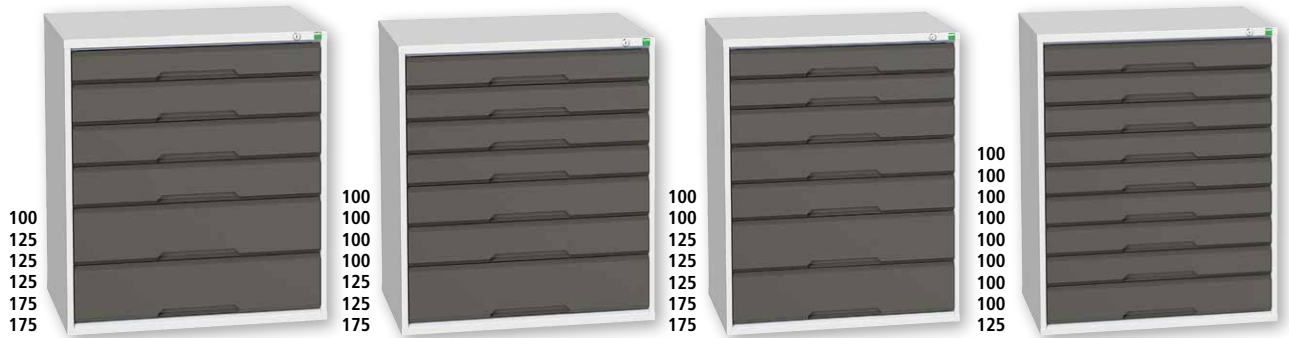

## Schrankgröße: Tiefe 550 mm, Höhe x Breite gem. Tabelle

<b>Höhe</b>	<b>800</b>								<b>900</b>
<b>Schubladen ohne Auszusperre</b>	<b>5</b>		<b>6</b>		<b>7</b>		<b>5</b>		
<b>Breite mm</b>	525	231953	---	231958	---	231962	---	231971	---
	800	232024	---	232029	---	232033	---	232042	---
	1.050	232080	---	232085	---	232089	---	232098	---

<b>Höhe</b>	<b>800</b>								<b>900</b>
<b>Schubladen mit Auszusperre</b>	<b>5</b>		<b>6</b>		<b>7</b>		<b>5</b>		
<b>Breite mm</b>	525	232136	---	232140	---	232145	---	232154	---
	800	232193	---	232198	---	232202	---	232210	---
	1.050	232249	---	232253	---	232258	---	232267	---

<b>Höhe</b>	<b>900</b>				<b>1.000</b>				
<b>Schubladen ohne Auszusperre</b>	<b>6</b>		<b>7</b>		<b>7</b>		<b>9</b>		
<b>Breite mm</b>	525	231975	---	231980	---	231993	---	231997	---
	800	232046	---	232050	---	232063	---	232067	---
	1.050	232102	---	232106	---	232120	---	232124	---

<b>Höhe</b>	<b>900</b>				<b>1.000</b>				
<b>Schubladen mit Auszusperre</b>	<b>6</b>		<b>7</b>		<b>7</b>		<b>9</b>		
<b>Breite mm</b>	525	232158	---	232162	---	232176	---	232180	---
	800	232214	---	232218	---	232231	---	232236	---
	1.050	232271	---	232275	---	232289	---	232293	---