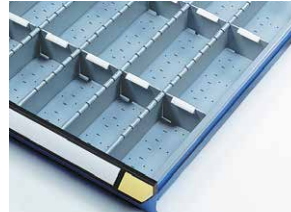

# Schubladeneinteilungen

- Passend für alle Schubladen der Seiten N378 - N379
- Individuell für jeden Einsatzzweck zusammenstellbar

Beschriftung (VE = 10 Stück)

## VE = 10 Stück

Breite mm		
30	532138	---
50	532139	---

Längs-Trennwände (VE = 10 Stück)

## VE = 10 Stück

Fronthöhe mm	Wandhöhe mm	Tiefe 600 mm	
50	35	532140	---
75	45	532141	---
100/125	75	532142	---
150	125	532143	---
200/250	175	532144	---
300/400	275	532146	---

Quer-Trennwände (VE = 10 Stück)