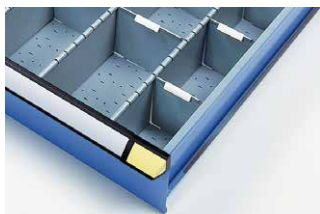

## VE = 10 Stück

Fronthöhe mm	Wandhöhe mm	Tiefe 600 mm	
50	35	532140	---
75	45	532141	---
100/125	75	532142	---
150	125	532143	---
200/250	175	532144	---
300/400	275	532146	---

Quer-Trennwände (VE = 10 Stück)

## VE = 10 Stück

Breite mm	100	150	200	250	300	
<b>Fronthöhe mm</b>	<b>Wandhöhe mm</b>					
50	35	532147	---	532148	---	532149
75	45	532152	---	532153	---	532154
100/125	75	532158	---	532159	---	532160
150	125	532163	---	532164	---	532165
200/250	175	532169	---	532170	---	532171
300/400	275	532174	---	532175	---	532176

Trennwand-Sets für große Fächer

für Schrankbreite mm	605	805	1.005	1.205
Schubladenbreite mm	500	700	900	1.100
Schubladen-Ausstattung	1 Längswand 2 Querwände 250 mm	2 Längswände 1 Querwand 200 mm 2 Querwände 250 mm	3 Längswände 2 Querwände 200 mm 2 Querwände 250 mm	4 Längswände 3 Querwände 200 mm 2 Querwände 250 mm
<b>Fronthöhe mm</b>	<b>150</b>	<b>501087</b>	<b>---</b>	<b>501090</b>
	<b>200/250</b>	<b>501088</b>	<b>---</b>	<b>501091</b>
	<b>300/400</b>	<b>501089</b>	<b>---</b>	<b>501092</b>