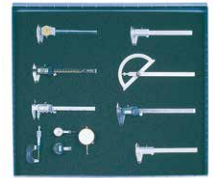

# Schubladeneinteilungen

- Passend für alle Schubladen der Seiten N378 - N379
- Individuell für jeden Einsatzzweck zusammenstellbar

Beschriftung (VE = 10 Stück)

## VE = 10 Stück

Breite mm		
30	532138	---
50	532139	---

Längs-Trennwände (VE = 10 Stück)