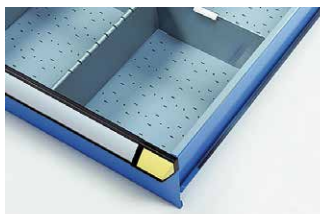

## VE = 10 Stück

Fronthöhe mm	Wandhöhe mm	Tiefe 600 mm	
50	35	532140	---
75	45	532141	---
100/125	75	532142	---
150	125	532143	---
200/250	175	532144	---
300/400	275	532146	---

Quer-Trennwände (VE = 10 Stück)

## VE = 10 Stück

Breite mm	100	150	200	250	300	
<b>Fronthöhe mm</b>	<b>Wandhöhe mm</b>					
50	35	532147	---	532148	---	532149
75	45	532152	---	532153	---	532154
100/125	75	532158	---	532159	---	532160
150	125	532163	---	532164	---	532165
200/250	175	532169	---	532170	---	532171
300/400	275	532174	---	532175	---	532176

Trennwand-Sets für große Fächer

für Schrankbreite mm	605	805	1.005	1.205
Schubladenbreite mm	500	700	900	1.100
Schubladen-Ausstattung	1 Längswand 2 Querwände 250 mm	2 Längswände 1 Querwand 200 mm 2 Querwände 250 mm	3 Längswände 2 Querwände 200 mm 2 Querwände 250 mm	4 Längswände 3 Querwände 200 mm 2 Querwände 250 mm
<b>Fronthöhe mm</b>	<b>150</b>	<b>501087</b>	<b>---</b>	<b>501090</b>
	<b>200/250</b>	<b>501088</b>	<b>---</b>	<b>501091</b>
	<b>300/400</b>	<b>501089</b>	<b>---</b>	<b>501092</b>