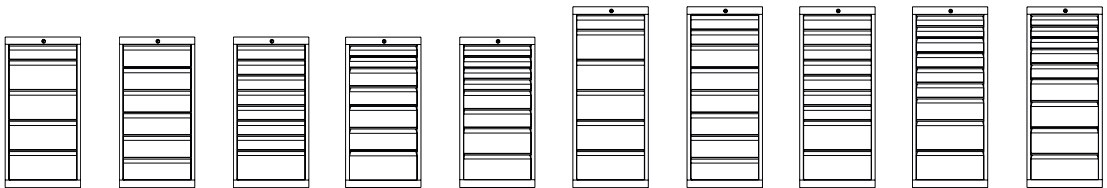

Höhe mm		600					800					
Schubladen		3	4	4	5	5	4	6	5	8	8	
Anzahl x Höhe mm		1 x 150 2 x 175	3 x 100 1 x 200	1 x 75 1 x 125 2 x 150	5 x 100	2 x 75 2 x 100 1 x 150	4 x 175	2 x 100 4 x 125	2 x 75 1 x 150 2 x 200	4 x 75 4 x 100	6 x 75 1 x 100 1 x 150	
Breite mm	500	lichtgrau andersfarbig	404177 454471	404179 454493	404180 454518	404181 454551	500738 500740	404183 454595	404184 454631	500746 500747	500752 500753	500758 500760
	715	lichtgrau andersfarbig	404188 454482	404190 454507	404191 454529	404192 454562	500741 500742	404194 454609	404195 454642	500748 500749	500754 500755	500762 500763
	1.023	lichtgrau andersfarbig	404200 404201	404202 404204	404205 404206	404207 404208	500743 500744	404211 404212	404213 404215	500750 500751	500756 500757	500764 500765

Höhe mm		1.000					1.200					
Schubladen		5	6	8	7	8	6	8	9	9	9	
Anzahl x Höhe mm		1 x 100 4 x 200	6 x 150	7 x 100 1 x 200	2 x 75 2 x 125 2 x 150 1 x 200	4 x 75 2 x 125 2 x 175	1 x 100 5 x 200	2 x 100 6 x 150	7 x 100 2 x 200	2 x 75 4 x 100 1 x 150 2 x 200	3 x 75 2 x 100 1 x 150 3 x 175	
Breite mm	500	lichtgrau andersfarbig	404222 454722	404223 454744	404224 454766	500766 500767	404228 454824	404229 454846	404230 454868	500779 500780	500778 500787	500786 500787
	715	lichtgrau andersfarbig	404233 454733	404234 454755	404235 454777	500768 500769	500775 500776	404239 454835	404240 454857	404241 454879	500781 500782	500788 500789
	1.023	lichtgrau andersfarbig	404244 404245	404246 404248	404249 404250	500770 500771	500777 500778	404255 404256	404257 404259	404261 404262	500784 500785	500790 500791

+ Direkt mitbestellen!

[1] Mulden

Für Schubladen H 75 mm

- Mit Stegen, H 58 mm, verzinkt

[2] Trennwände

- Mit Trennblechen, verzinkt

[3] Riffelgummimatte

Für Schrank oben

[2] Trennwände mit Blechen

[1] Mulden für Schubladen H 75 mm

Breite mm			
500	5 Mulden	500792	
	= 30 Fächer	25 Stege	---
715	7 Mulden	500793	
	= 42 Fächer	35 Stege	---
1.023	8 Mulden	500795	
	= 48 Fächer	40 Stege	---