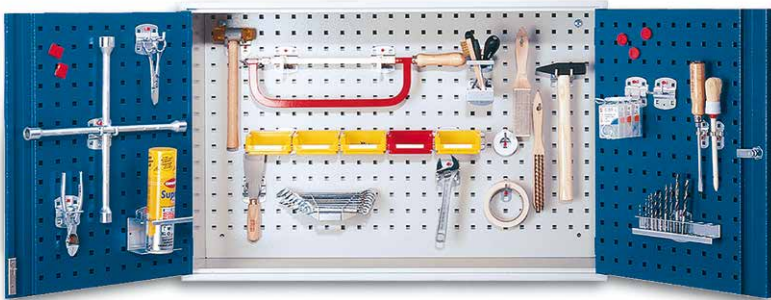

Farbauswahl!
Seite 952, Farbtafel 1

10
Jahre
Garantie

Made in Germany

Öffnungswinkel 110°

5
Jahre
Garantie

Made in Europe

Wandschrank Ergo extra hoch, mit oder ohne Türen

- **Robust und schlagfest** - geschweißte Stahlkonstruktion mit Pulverbeschichtung
- **Verstärkte Türstabilität** durch Kastenprofil
- **Ergo-Lock 4.0** - 3 riegeliges Muldengriffschloss
- **Patentiert** - zum Schließen einfach zudrücken
- **Robust und abriebfest** - Böden aus verzinktem Stahl
- **Flexible Einteilung** dank höhenverstellbarer Fachböden

Sie haben die Wahl:

- **Schnell griffbereit oder geschützt** - als Regal oder Schrank mit abschließbaren Türen

Höhe x Breite x Tiefe mm	830 x 700 x 300	
	ohne Türen	mit Türen
RAL 7035 Lichtgrau	503842	503844
RAL 6011 Resedagrün	503843	503845
	---	---
Direkt mitbestellen		
zus. Fachboden	503846	---

>> Weitere Schösser finden Sie auf Seite 18.

1

Wandschrank RasterPlan® mit RasterPlan-Systemwänden

Made in Germany

- Verschweißte Stahlblechkonstruktion mit Pulverbeschichtung in RAL 7035 Lichtgrau, Türen in RAL 7035 Lichtgrau oder RAL 5010 Enzianblau
- Türen mit System-Lochung oder Schlitzprägung
- Sicherheitszylinderschloss inkl. 2 Schlüsseln
- Rückwand mit System-Lochung