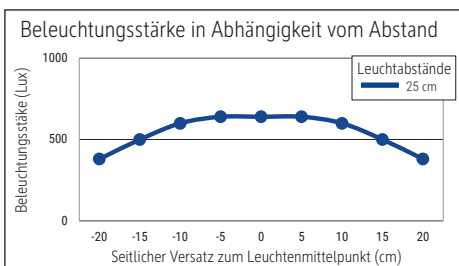

Akku LED-Tischleuchte MAULnina, dimmbar

greener@work