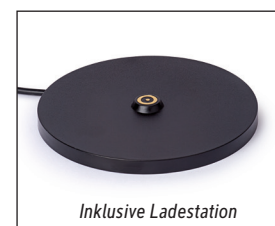

## Akku LED-Tischleuchte MAULnina, dimmbar

greener@work

- **Trend-Designleuchte für kabelloses Ambiente-Licht**
- **Top Qualität: Beschichtete Aluminiumleuchte inkl. hochwertigem LiFe-PO4-Akku**
- **Überall wie einen Freund mitnehmen: Am Besprechungstisch, im Bistro, als Lese- und Nachttischleuchte, im Keller, auf der überdachten Terrasse**
- **Lithium-Eisenphosphat-Akku mit großer Sicherheit und sehr langer Lebensdauer von ca. 10 Jahren: Unempfindlicher bei hohen Temperaturen, Überladen, Kurzschlüssen oder mechanischen Belastungen**
- **greener@work: Keine giftigen Schwermetalle, keine seltenen Erden, hoher Recyclinganteil (auch Akku), sparsame LED-Technik**
- **Bequem laden: Leuchte einfach auf Kontakt-Ladestation stellen oder direkt über USB-C-Anschluss laden, Station und Kabel inklusive**
- **Technisches Sicherheitskonzept Made by MAUL**
- Netzunabhängiger Akkubetrieb: Kein störendes Kabel
- Stufenlos dimmen: Bedienung und Dimmen durch Touchfeld oben auf der Leuchte
- Lange Leuchtdauer, kurze Ladezeit: Bis zu 10 Stunden Beleuchtungszeit (je nach Dimmstufe), Ladedauer 5 h
- Design pur: Minimalistische Formgebung, hochwertige Materialwahl, stilvolles Akzentlicht
- Spritzwassergeschützt (IP54)
- Leistungsstark: Hohe Beleuchtungsstärke
- Naturgetreue Farbwiedergabe (wie Sonnenlicht um die Mittagszeit), CRI 95
- Praktisch: Optimierter Blendschutz durch Diffusor