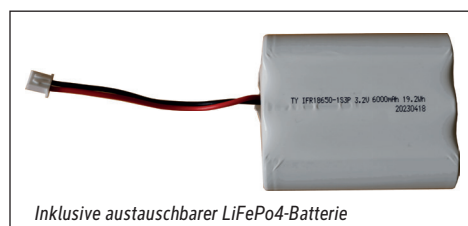

- **Trend-Designleuchte für kabelloses Ambiente-Licht**
- **Top Qualität: Beschichtete Aluminiumleuchte inkl. hochwertigem LiFe-PO4-Akku**
- **Überall wie einen Freund mitnehmen: Am Besprechungstisch, im Bistro, als Lese- und Nachttischleuchte, im Keller, auf der überdachten Terrasse**
- **Lithium-Eisenphosphat-Akku mit großer Sicherheit und sehr langer Lebensdauer von ca. 10 Jahren: Unempfindlicher bei hohen Temperaturen, Überladen, Kurzschlüssen oder mechanischen Belastungen**
- **greener@work: Keine giftigen Schwermetalle, keine seltenen Erden, hoher Recyclinganteil (auch Akku), sparsame LED-Technik**
- **Bequem laden: Leuchte einfach auf Kontakt-Ladestation stellen oder direkt über USB-C-Anschluss laden, Station und Kabel inklusive**
- **Technisches Sicherheitskonzept Made by MAUL**
- Netzunabhängiger Akkubetrieb: Kein störendes Kabel
- Stufenlos dimmen: Bedienung und Dimmen durch Touchfeld oben auf der Leuchte
- Lange Leuchtdauer, kurze Ladezeit: Bis zu 10 Stunden Beleuchtungszeit (je nach Dimmstufe), Ladedauer 5 h
- Design pur: Minimalistische Formgebung, hochwertige Materialwahl, stilvolles Akzentlicht
- Spritzwassergeschützt (IP54)
- Leistungsstark: Hohe Beleuchtungsstärke
- Naturgetreue Farbwiedergabe (wie Sonnenlicht um die Mittagszeit), CRI 95
- Praktisch: Optimierter Blendschutz durch Diffusor