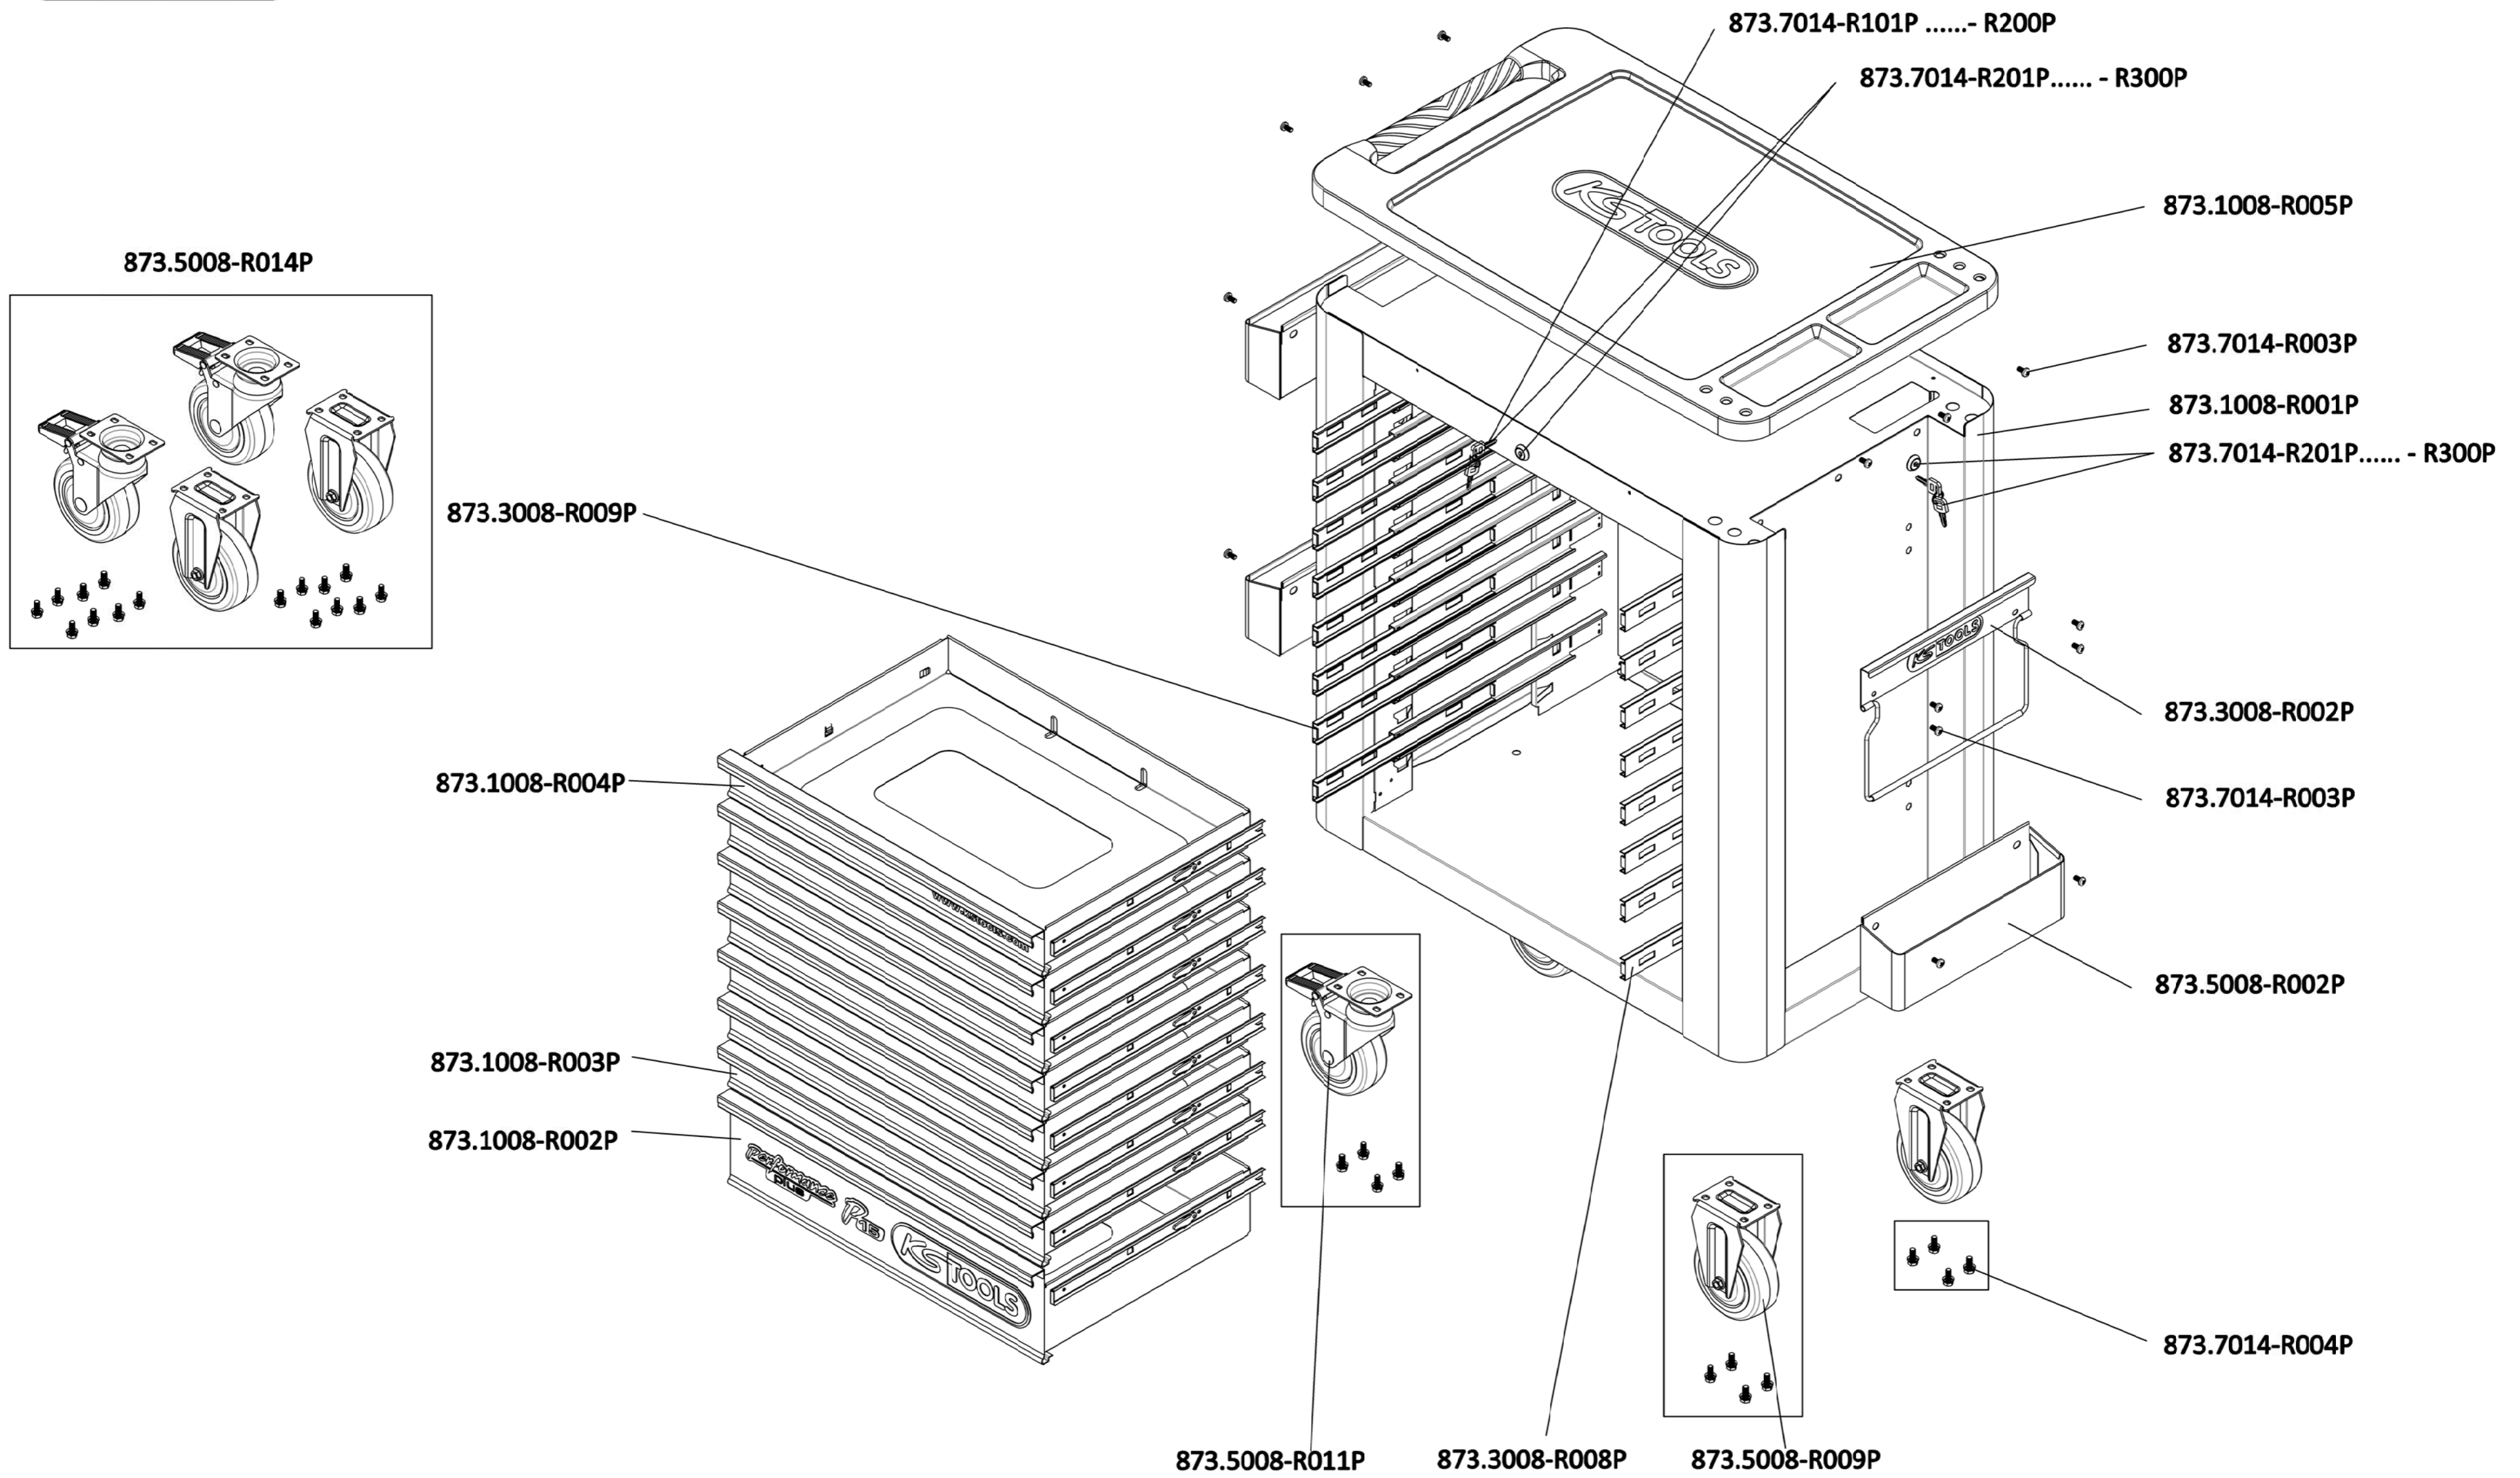

873.1008

Art.-Nr.	Description	Description 2	Beschreibung	Beschreibung 2	Menge Qty.
873.7014-R101P.....-R200P	Replacement key for lock number XX	Please check your key number	Ersatzschlüssel für Schlossnummer XX	Bitte Schlüsselnummer beachten	2
873.7014-R201P.....-R300P	Lock & 2 keys, lock number XX	Please check your lock number	Schloss & 2 Schlüssel, Schlossnummer XX	Bitte Schlossnummer beachten	2
873.1008-R001P	Steel cabinet body		Stahlkorpus		1
873.1008-R002P	Drawer with logo, incl. drawer slide	H=145mm, W=568mm x D=398mm	Schublade mit Logo, inkl. Vollauszug	H=145mm, B=568mm x T=398mm	1
873.1008-R003P	Drawer incl. drawer slide	H=65mm, W=568mm x D=398mm	Schublade inkl. Vollauszug	H=65mm, B=568mm x T=398mm	1
873.1008-R004P	Drawer KSTools.com, incl.drawer slide	H=65mm, W=568mm x D=398mm	Schublade KSTools.com, inkl. Vollauszug	H=65mm, B=568mm x T=398mm	1
873.1008-R005P	Plastic worktop with side handle		Kunststoff-Arbeitsplatte mit Griff		1
873.3008-R002P	Paper roll holder	incl. screws	Papierrollenhalter	inkl. Schrauben	1
873.3008-R008P	Full extension auto return drawer slide	right side	Vollauszugschiene mit Selbsteinzug rechts		8
873.3008-R009P	Full extension auto return drawer slide	left side	Vollauszugschiene mit Selbsteinzug links		8
873.5008-R002P	Can holder	incl. screws	Dosenhalter	inkl. Schrauben	3
873.5008-R009P	Fixed caster incl. screws		Laufrolle starr inkl. Schrauben		2
873.5008-R011P	Swivel caster with full break	incl. screws	Lenkrolle mit Feststellbremse	inkl. Schrauben	2
873.5008-R014P	Casterset 2 x Swivel + 2 x Fixed	incl. screws	Rollenset 2 x Lenkrolle + 2 x Laufrolle	inkl. Schrauben	1
873.7014-R003P	M6*12 bolt 1pcs		M6*12 Schraube 1stk.		16
873.7014-R004P	M8 screw 16pcs incl. Washer		M8 Schraube 16stk. mit Unterlegscheibe		1